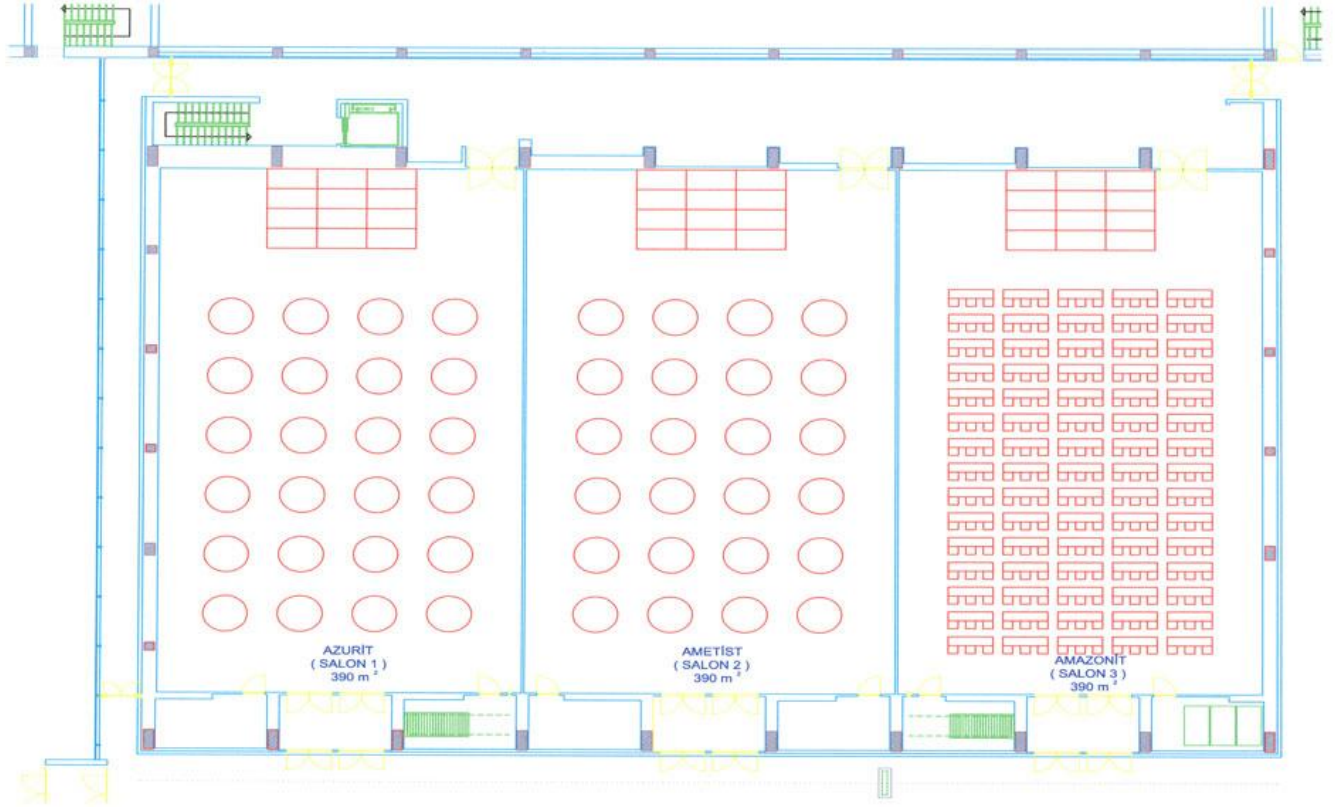

TOPLANTI MERKEZİ SALON ÇİZİMLERİ

KONGRE GENEL

BÜYÜK FUAYE

TOPLANTI ODALARI – BOŞ GÖRÜNÜM

TOPLANTI ODALARI – DOLU GÖRÜNÜMÜ

TOPLANTI SALONLARI - BOŐ GÖRÜNÜM

TOPLANTI SALONLARI - DOLU GÖRÜNÜM

TOPLANTI SALONLARI - BANKET, SINIF BOŞ GÖRÜNÜM

TOPLANTI SALONLARI – BANKET GÖRÜNÜMÜ

TOPLANTI SALONLARI – SINIF GÖRÜNÜMÜ

KONGRE SALONU KOLTUKLU GÖRÜNÜMÜ

LOBİ MASA PLANI