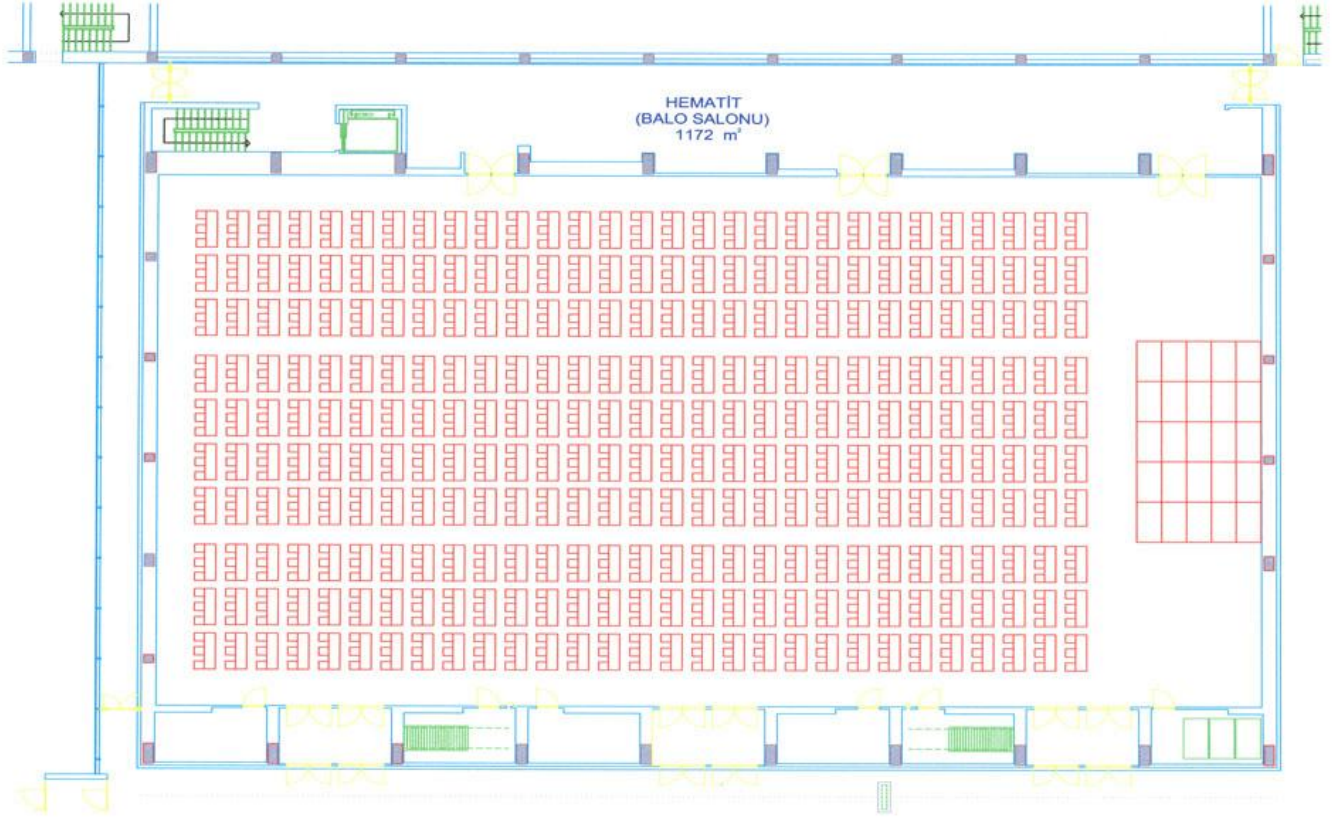

TOPLANTI MERKEZİ SALON ÇİZİMLERİ

KONGRE GENEL

BÜYÜK FUAYE

TOPLANTI ODALARI – BOŞ GÖRÜNÜM

TOPLANTI ODALARI – DOLU GÖRÜNÜMÜ

TOPLANTI SALONLARI - BOŐ GÖRÜNÜM

TOPLANTI SALONLARI - DOLU GÖRÜNÜM

TOPLANTI SALONLARI - BANKET, SINIF BOŞ GÖRÜNÜM

TOPLANTI SALONLARI – BANKET GÖRÜNÜMÜ

TOPLANTI SALONLARI – SINIF GÖRÜNÜMÜ

KONGRE SALONU KOLTUKLU GÖRÜNÜMÜ

LOBİ MASA PLANI