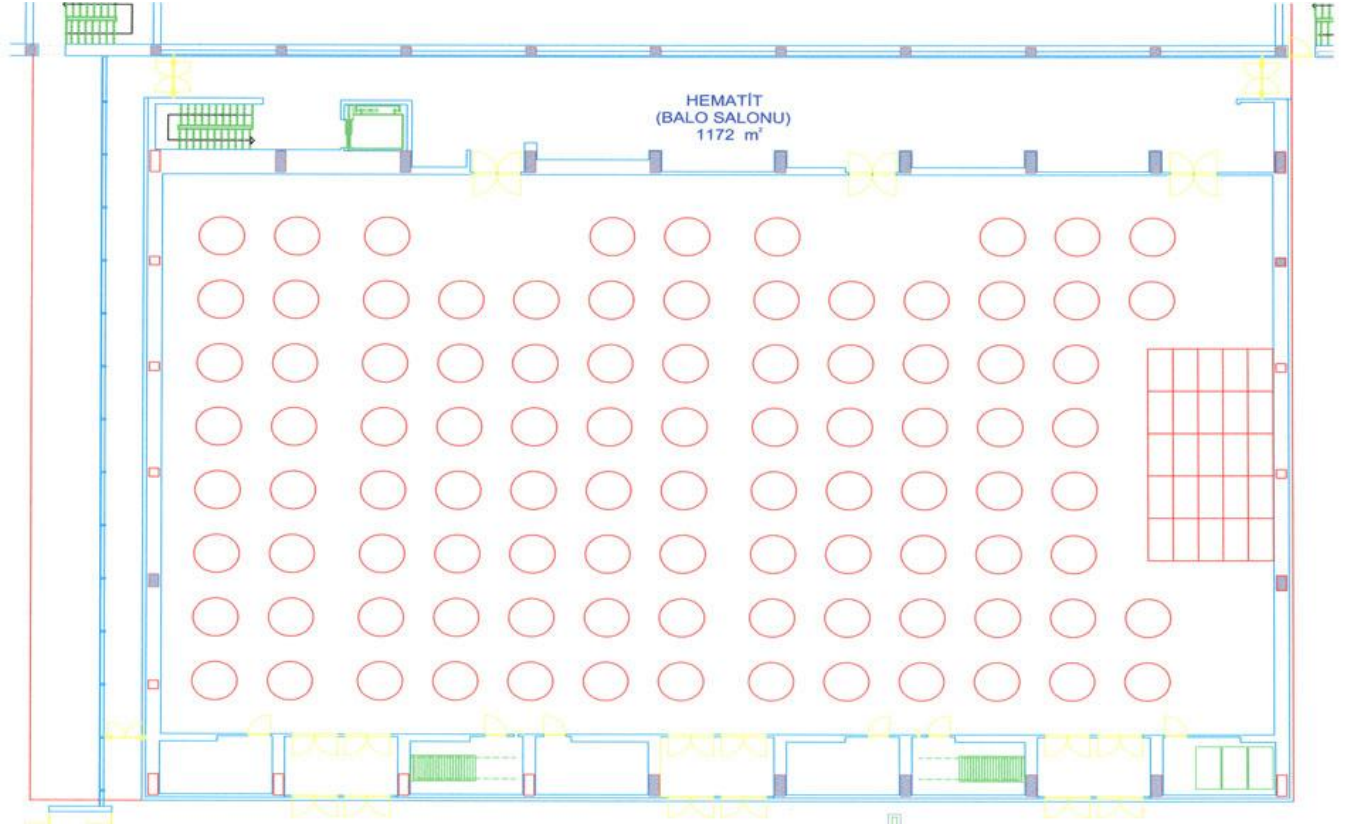

TOPLANTI MERKEZİ SALON ÇİZİMLERİ

KONGRE GENEL

BÜYÜK FUAYE

TOPLANTI ODALARI – BOŞ GÖRÜNÜM

TOPLANTI ODALARI – DOLU GÖRÜNÜMÜ

TOPLANTI SALONLARI - BOŐ GÖRÜNÜM

TOPLANTI SALONLARI - DOLU GÖRÜNÜM

TOPLANTI SALONLARI - BANKET, SINIF BOŞ GÖRÜNÜM

TOPLANTI SALONLARI – BANKET GÖRÜNÜMÜ

TOPLANTI SALONLARI – SINIF GÖRÜNÜMÜ

KONGRE SALONU KOLTUKLU GÖRÜNÜMÜ

LOBİ MASA PLANI