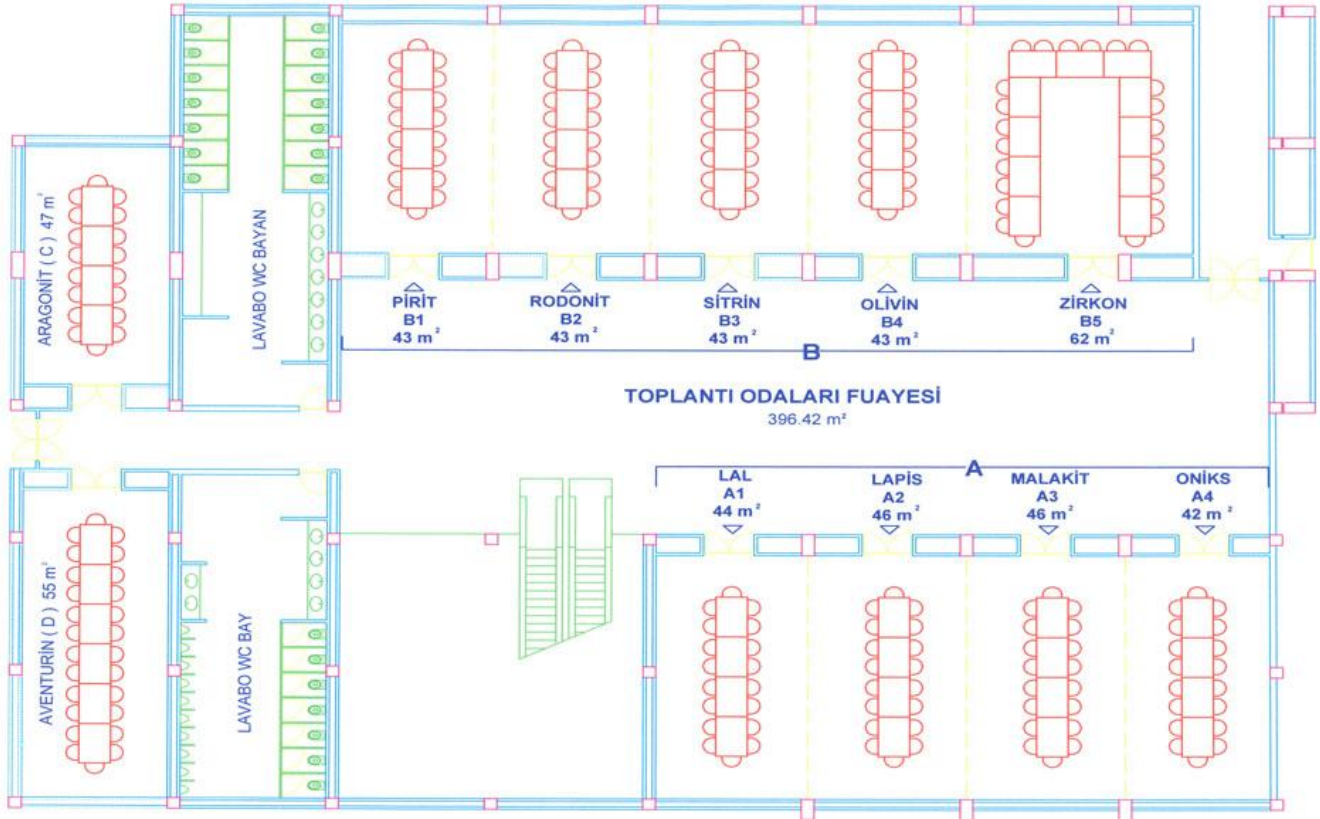

TOPLANTI MERKEZİ SALON ÇİZİMLERİ

KONGRE GENEL

BÜYÜK FUAYE

TOPLANTI ODALARI – BOŞ GÖRÜNÜM

TOPLANTI ODALARI – DOLU GÖRÜNÜMÜ

TOPLANTI SALONLARI - BOŐ GÖRÜNÜM

TOPLANTI SALONLARI - DOLU GÖRÜNÜM

TOPLANTI SALONLARI - BANKET, SINIF BOŞ GÖRÜNÜM

TOPLANTI SALONLARI – BANKET GÖRÜNÜMÜ

TOPLANTI SALONLARI – SINIF GÖRÜNÜMÜ

KONGRE SALONU KOLTUKLU GÖRÜNÜMÜ

LOBİ MASA PLANI