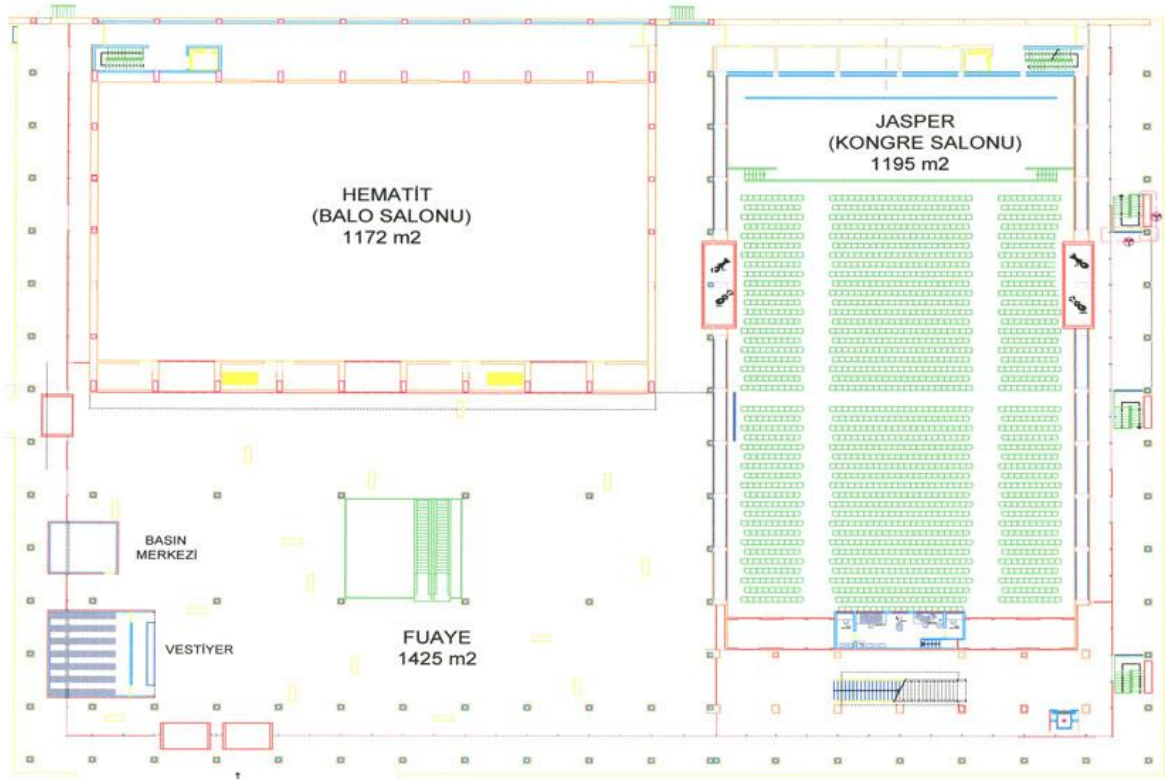

TOPLANTI MERKEZİ SALON ÇİZİMLERİ

KONGRE GENEL

BÜYÜK FUAYE

TOPLANTI ODALARI – BOŞ GÖRÜNÜM

TOPLANTI ODALARI – DOLU GÖRÜNÜMÜ

TOPLANTI SALONLARI - BOŐ GÖRÜNÜM

TOPLANTI SALONLARI - DOLU GÖRÜNÜM

TOPLANTI SALONLARI - BANKET, SINIF BOŞ GÖRÜNÜM

TOPLANTI SALONLARI – BANKET GÖRÜNÜMÜ

TOPLANTI SALONLARI – SINIF GÖRÜNÜMÜ

KONGRE SALONU KOLTUKLU GÖRÜNÜMÜ

LOBİ MASA PLANI