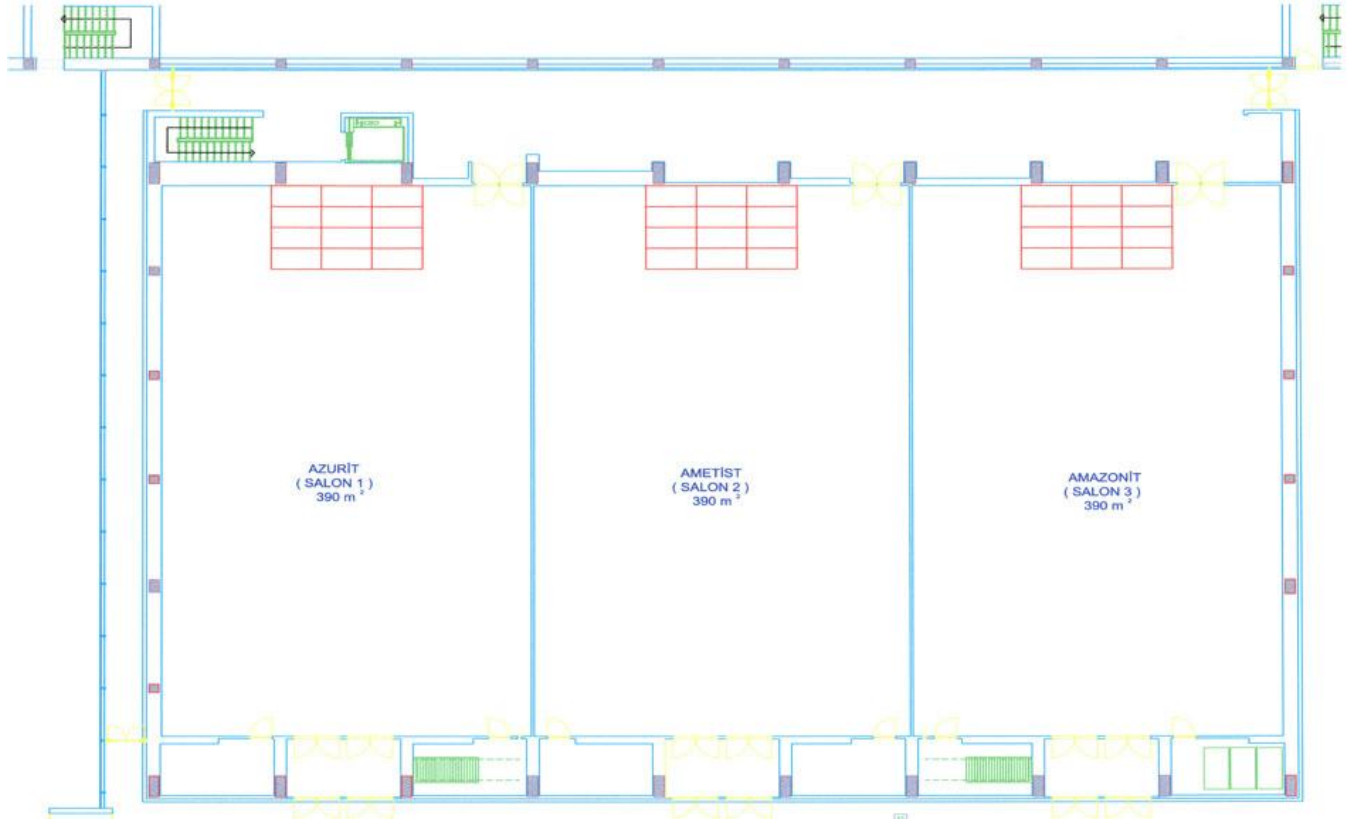

TOPLANTI MERKEZİ SALON ÇİZİMLERİ

KONGRE GENEL

BÜYÜK FUAYE

TOPLANTI ODALARI – BOŞ GÖRÜNÜM

TOPLANTI ODALARI – DOLU GÖRÜNÜMÜ

TOPLANTI SALONLARI - BOŐ GÖRÜNÜM

TOPLANTI SALONLARI - DOLU GÖRÜNÜM

TOPLANTI SALONLARI - BANKET, SINIF BOŞ GÖRÜNÜM

TOPLANTI SALONLARI – BANKET GÖRÜNÜMÜ

TOPLANTI SALONLARI – SINIF GÖRÜNÜMÜ

KONGRE SALONU KOLTUKLU GÖRÜNÜMÜ

LOBİ MASA PLANI