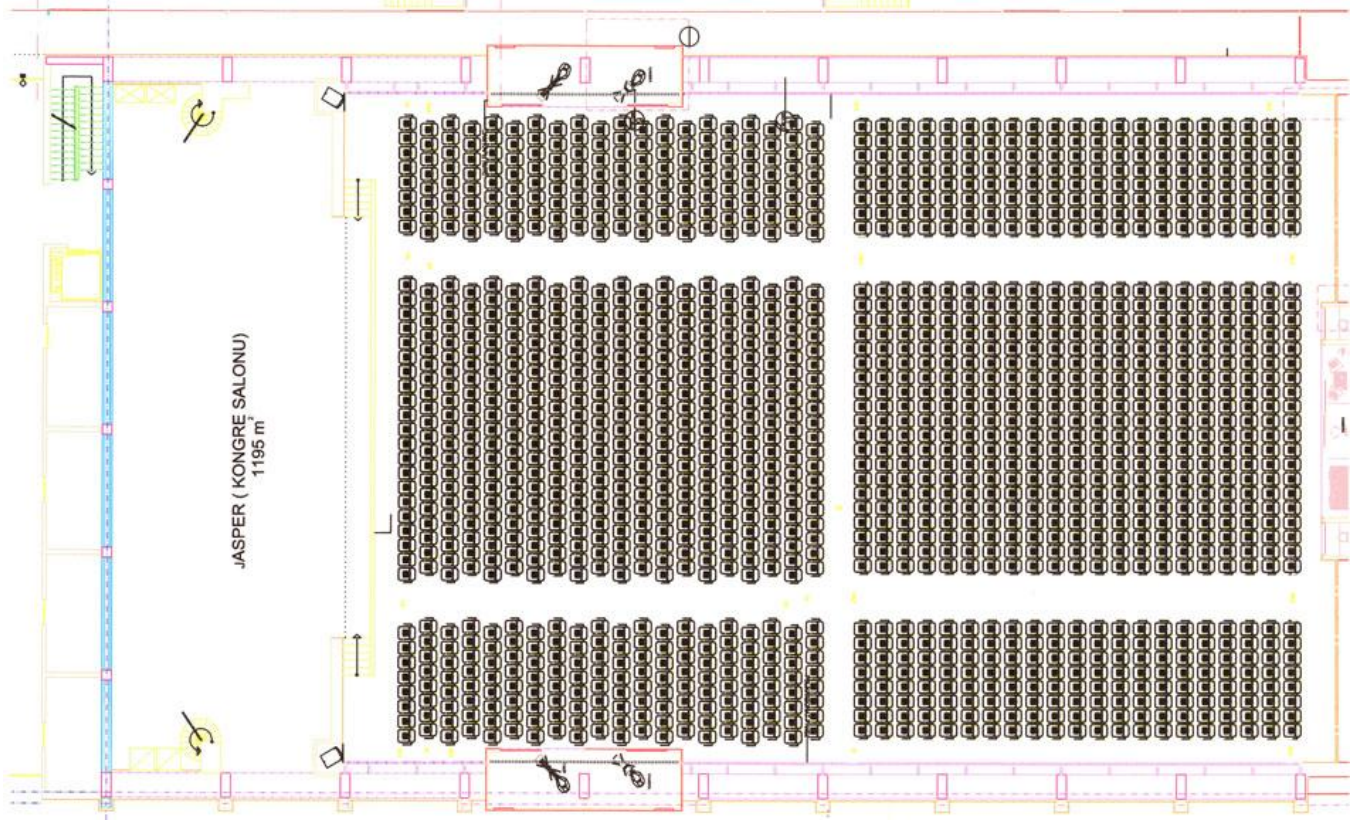

TOPLANTI MERKEZİ SALON ÇİZİMLERİ

KONGRE GENEL

BÜYÜK FUAYE

TOPLANTI ODALARI – BOŞ GÖRÜNÜM

TOPLANTI ODALARI – DOLU GÖRÜNÜMÜ

TOPLANTI SALONLARI - BOŐ GÖRÜNÜM

TOPLANTI SALONLARI - DOLU GÖRÜNÜM

TOPLANTI SALONLARI - BANKET, SINIF BOŞ GÖRÜNÜM

TOPLANTI SALONLARI – BANKET GÖRÜNÜMÜ

TOPLANTI SALONLARI – SINIF GÖRÜNÜMÜ

KONGRE SALONU KOLTUKLU GÖRÜNÜMÜ

LOBİ MASA PLANI