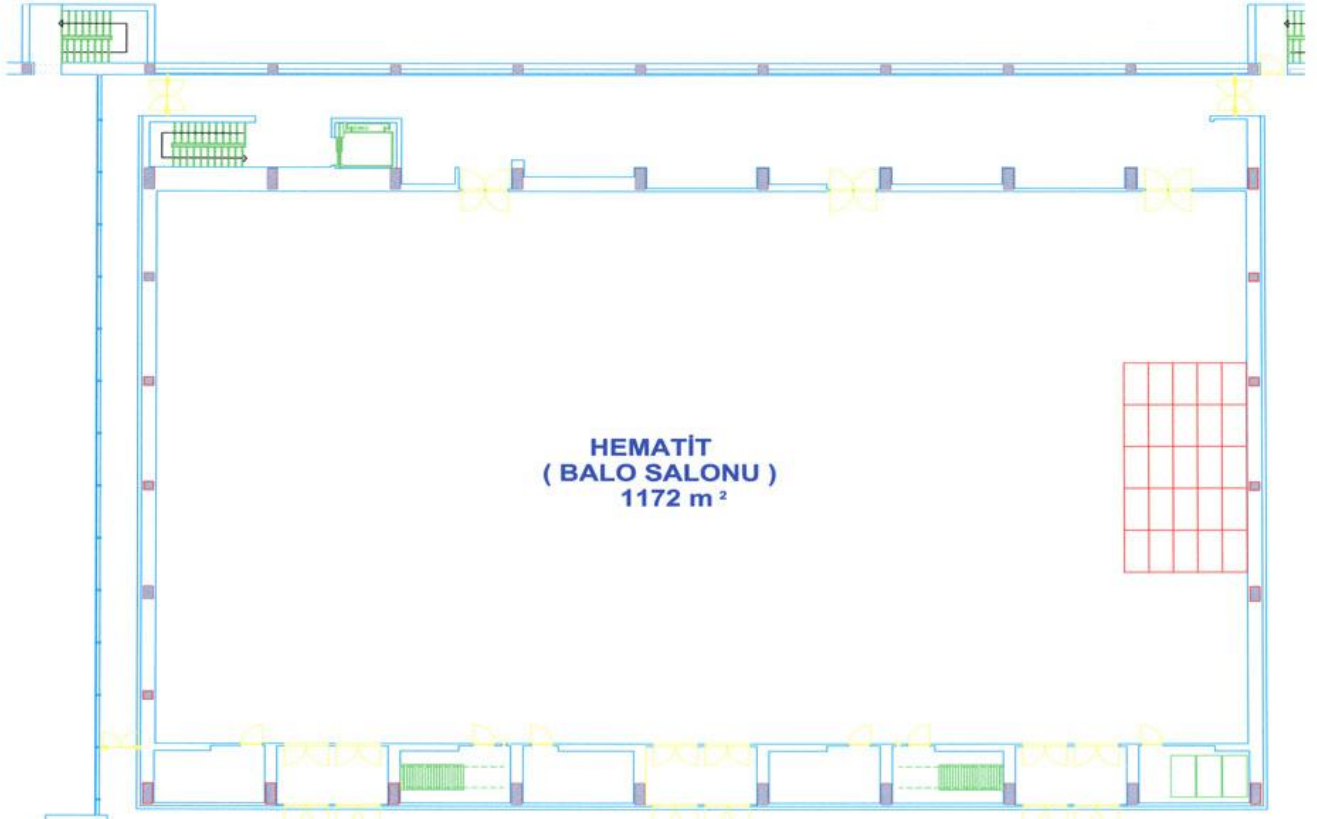

TOPLANTI MERKEZİ SALON ÇİZİMLERİ

KONGRE GENEL

BÜYÜK FUAYE

TOPLANTI ODALARI – BOŞ GÖRÜNÜM

TOPLANTI ODALARI – DOLU GÖRÜNÜMÜ

TOPLANTI SALONLARI - BOŐ GÖRÜNÜM

TOPLANTI SALONLARI - DOLU GÖRÜNÜM

TOPLANTI SALONLARI - BANKET, SINIF BOŞ GÖRÜNÜM

TOPLANTI SALONLARI – BANKET GÖRÜNÜMÜ

TOPLANTI SALONLARI – SINIF GÖRÜNÜMÜ

KONGRE SALONU KOLTUKLU GÖRÜNÜMÜ

LOBİ MASA PLANI